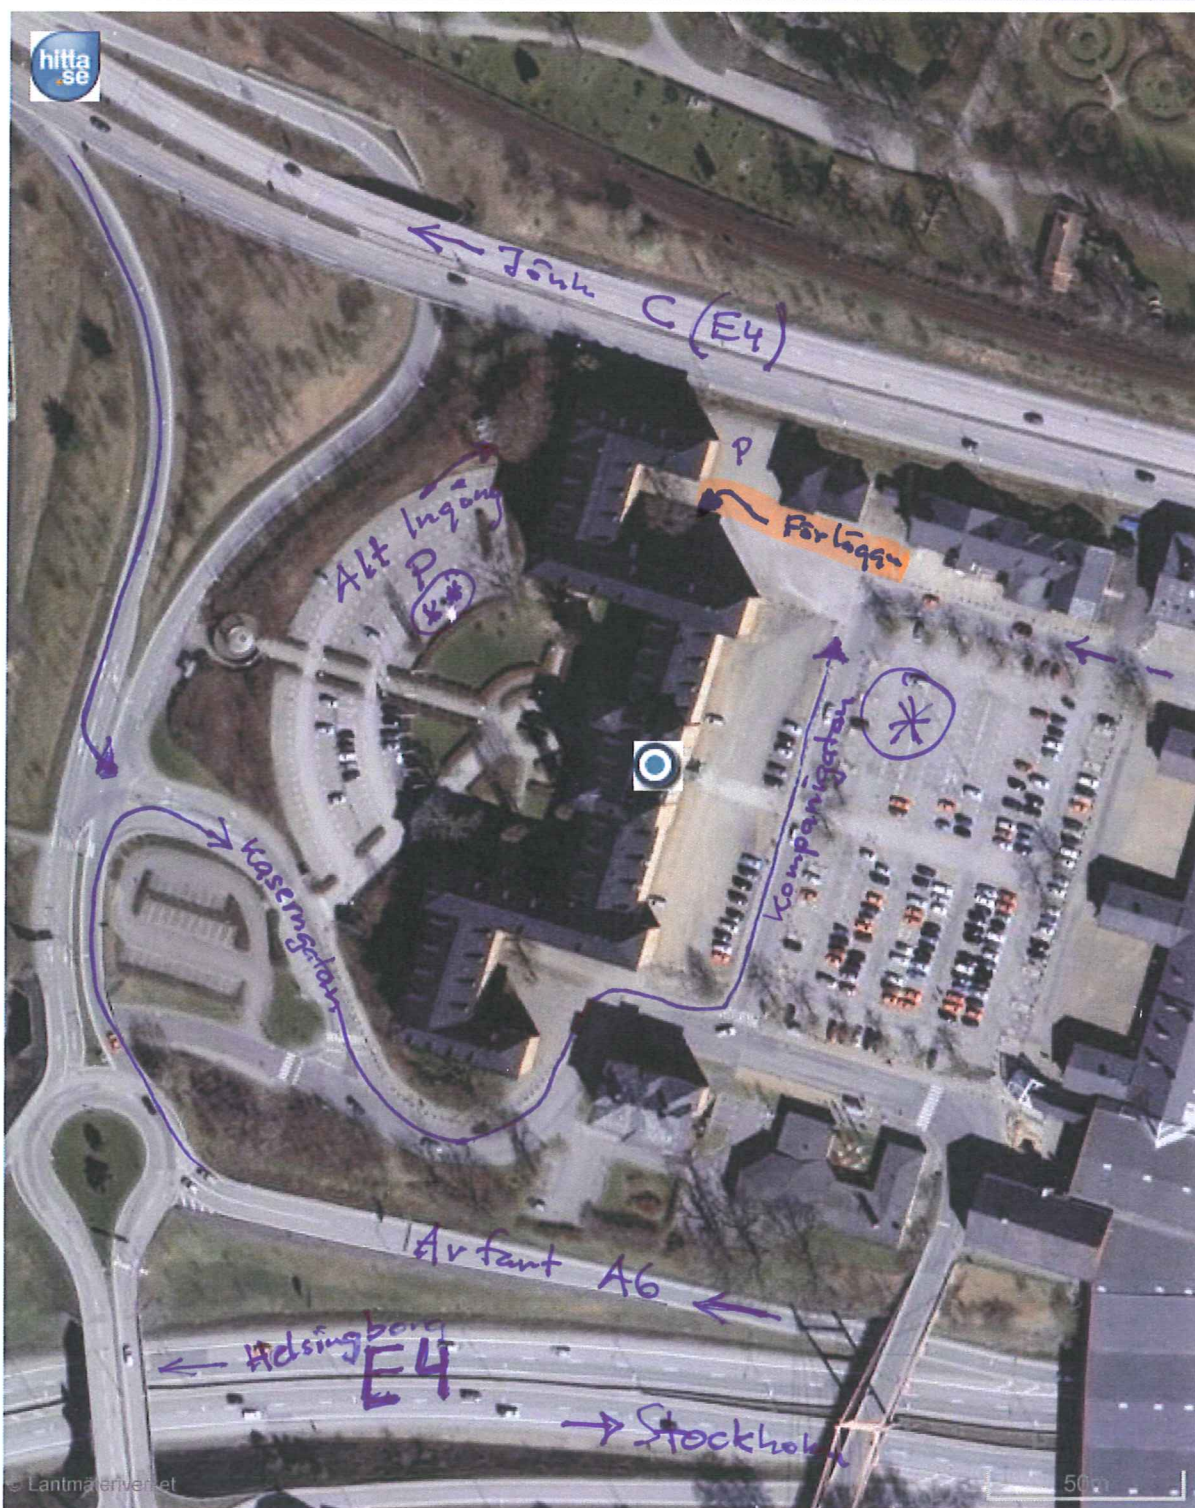

John Bauer gymnasiet AB Jönköping

Kaserngatan 14  
55305 JÖNKÖPING

Hallby Sollen AB 070-2020763

(\*) Mycket trafik p g a mellandagsrea

Vid ankomst och mycket trafik,  
parkera på "ut-sidan" (se \*\*) och  
ring 070-2020763